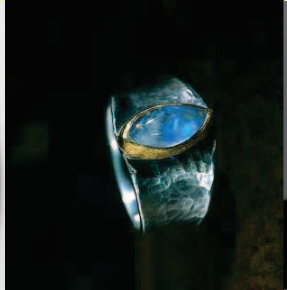

Goldschmiede Auf der Tromm
Helena Clemens-Kohrt
Auf der Tromm 3a
64689 Grassellenbach-Tromm
Fon 06207 8228869
info@helenaclemens.de
www.helenaclemens.de

Meisterwerkstatt für
handgefertigten Schmuck
in Silber und Gold
1. So im Monat 12-18 Uhr
Di & Do 13-18 Uhr